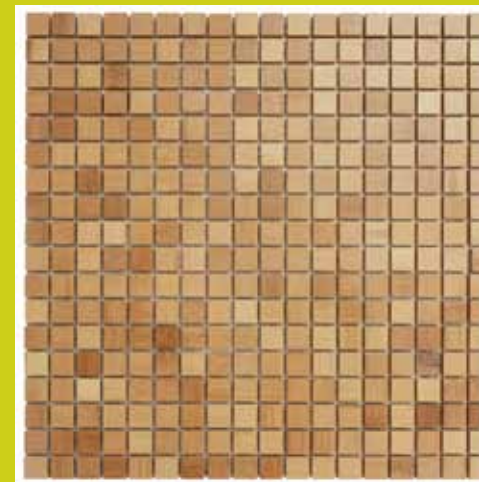

KUL NC 15
Mosaïque de bambou, style damier, couleur caramel, surface vernis
Mosaïque 3 x 3, Plaque : 305 x 305 x 8 mm
Paquet de 11 plaques de mosaïques, env. 1 m²

KUL NC 15
Bamboo mosaic checkerboard style, colour caramel, varnished surface
Type 3 x 3, Dimensions: 305 x 305 x 8 mm
Per unit 11 mosaic tile sheets, approx. 1 m²

KUL SC 12
Mosaïque de bambou, style chevrons, couleur caramel, surface vernis
Mosaïque 6 x 8, Plaque : 305 x 305 x 8 mm
Paquet de 11 plaques de mosaïques, env. 1 m²

KUL SC 12
Bamboo mosaic herringbone style, colour caramel, varnished surface
Type 6 x 8 Dimensions: 305 x 305 x 8 mm
Per unit 11 mosaic tile sheets, approx. 1 m²

KUL NC 07
Mosaïque de bambou, style carré bord rond, couleur nature, surface vernis
Mosaïque 8 x 8, Plaque : 305 x 305 x 8 mm
Paquet de 11 plaques de mosaïques, env. 1 m²

KUL NC 07
Bamboo mosaic, square dots, colour nature, varnished surface,
Type 8 x 8, Dimensions: 305 x 305 x 8 mm
Per unit 11 mosaic tile sheets, approx. 1 m²

KUL NC 01
Mosaïque de bambou, couleur naturel, surface vernis
Mosaïque 6 x 18, Plaque : 305 x 305 x 8 mm
Paquet de 11 plaques de mosaïques, env. 1 m²

KUL NC 01
Bamboo mosaic, colour nature, varnished surface
Type 6 x 18, Dimensions: 305 x 305 x 8 mm
Per unit 11 mosaic tile sheets, approx. 1 m²

KUL NC 10
Mosaïque de bambou, couleur naturel, surface vernis
Mosaïque 18 x 18, Plaque : 305 x 305 x 8 mm
Paquet de 11 plaques de mosaïques, env. 1 m²

KUL NC 10
Bamboo mosaic, colour nature, varnished surface
Type 18 x 18, Dimensions: 305 x 305 x 8 mm
Per unit 11 mosaic tile sheets, approx. 1 m²

KUL SC 03
Mosaïque de bambou style classique avec joints, couleur caramel, surface vernis
Mosaïque 6 x 6, Dimensions : 305 x 305 x 8 mm
Paquet de 11 plaques de mosaïques, env. 1 m²